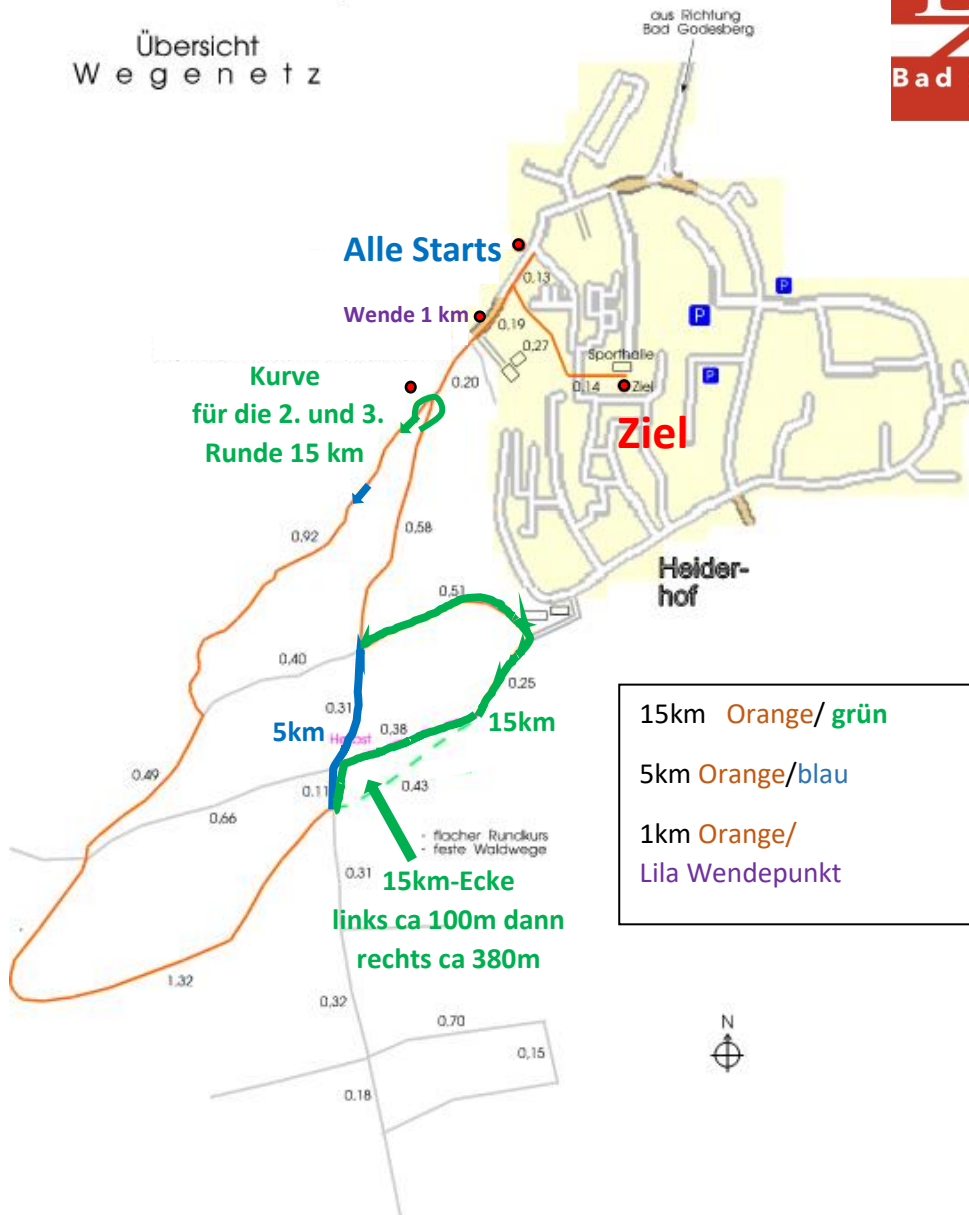

33. Bad Godesberger Herbstlauf 2017

VL der LAV Bad Godesberg

Übersicht
Wegeneetz

- 15km Orange/ grün
- 5km Orange/blau
- 1km Orange/ Lila Wendepunkt